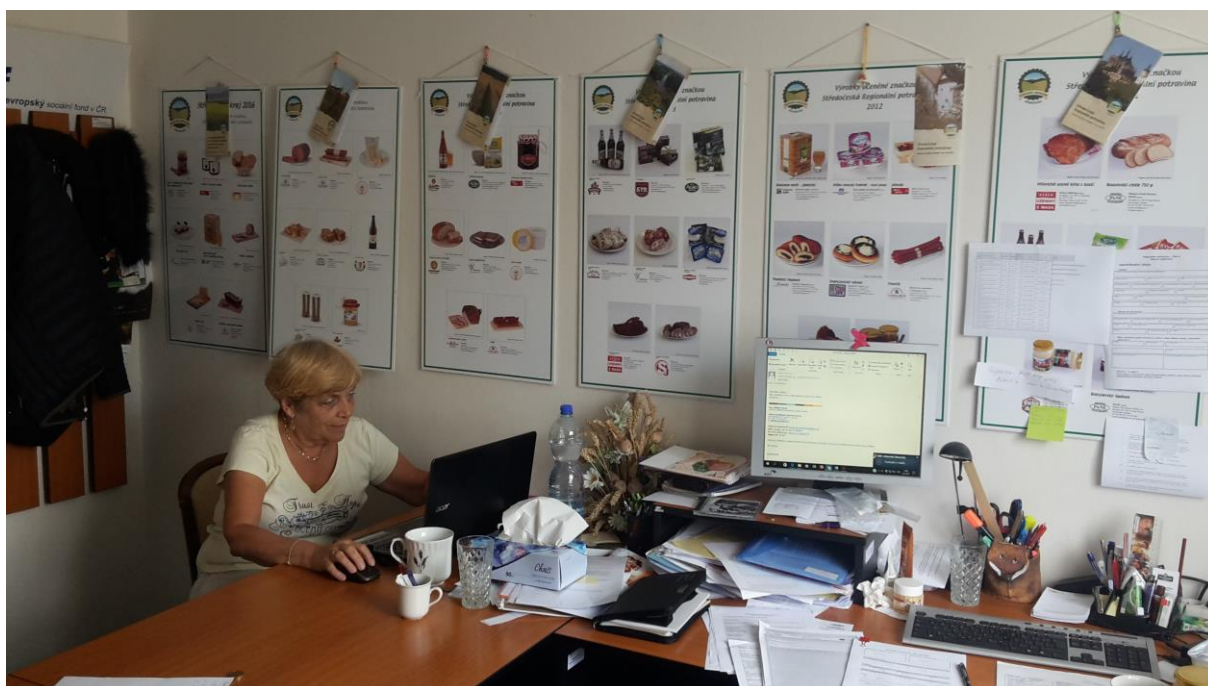

Konzultační hodiny s poradcem ve Středočeském kraji

Ve středočeském kraji z dotačního titulu 9. F.e, probíhají každý měsíc konzultační hodiny s poradcem, kterým je Ing. Jaroslava Šamsová. V druhé polovině roku se uskutečnili konzultace v těchto dnech:

Konzultační den	Místo konzultace	Čas konzultace	Konzultant
17.7.2017	Poštovní 4, Příbram V	8-14 hod	Ing. Jaroslava Šamsová
18.7.2017	Poštovní 4, Příbram V	8-14 hod	Ing. Jaroslava Šamsová
7.8.2017	Bělská 151, Mladá Boleslav	8-14hod	Ing. Jaroslava Šamsová
11.8.2017	Lubenská, Rakovník	9-15 hod	Ing. Jaroslava Šamsová
25.9.2017	Benešova, Kutná Hora	8-14 hod	Ing. Jaroslava Šamsová
26.9.2017	Benešova, Kutná Hora	8-14 hod	Ing. Jaroslava Šamsová
16.10.2017	Poštovní 4, Příbram V	8-14 hod	Ing. Jaroslava Šamsová
17.10.2017	Poštovní 4, Příbram V	8-14 hod	Ing. Jaroslava Šamsová

Dále každý měsíc probíhají konzultační hodiny v kanceláři Informačního střediska s Ing. Gabrielou Jeníčkovou, ředitelkou KIS. Je samozřejmostí, že zavolat, napsat a navštívit informační středisko můžete kdykoliv (jelikož činnost KIS je pestrá a ne pořád jsem v kanceláři, je lepší se na osobní konzultace mimo konzultační dny objednat).

Konzultační den	Místo konzultace	Čas konzultace	Konzultant
3.7.2017	Poštovní 4, Příbram V	8 – 12 hod	Ing. Gabriela Jeníčková
4.7.2017	Poštovní 4, Příbram V	8 – 12 hod	Ing. Gabriela Jeníčková