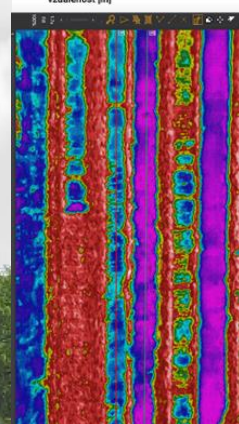

Precision farming 21

28.11.2019 od 9:30, VURV, v.v.i. Praha 6 – Ruzyně

Program

- + Precizní zemědělství v 21. století – jak dál? (*Jan Lukáš, VURV*)
- + Zkušenosti soukromého precizního zemědělce z Čech (*Ondřej Bačina, Agrossyn*)
- + Senzorová technika pro sběr metadát (*Jiří Kučera, EMS Brno*)
- + Využití metadát v zemědělských službách (*Pessl Instruments & METOS.at*)
- + Bezpilotní technika pro zemědělskou praxi z Holandska (*AceCore Technologies*)
- ❖ Přestávka na kávu a občerstvení, oběd
- + Využití výstupů DPZ v zemědělském provozu ROSTĚNICE, a. s. (*Michal Kraus, Rostěnice*)
- + Využití NIR pro analýzu píce, krmiv a půdy (*Ladislav Menšík, VURV*)
- + Nové trendy v termosnímkování (*FLIR systems, Inc.*)
- + My Data Plant služba pro precizní zemědělství (*Tomáš Driml, KLEFFMANN group*)